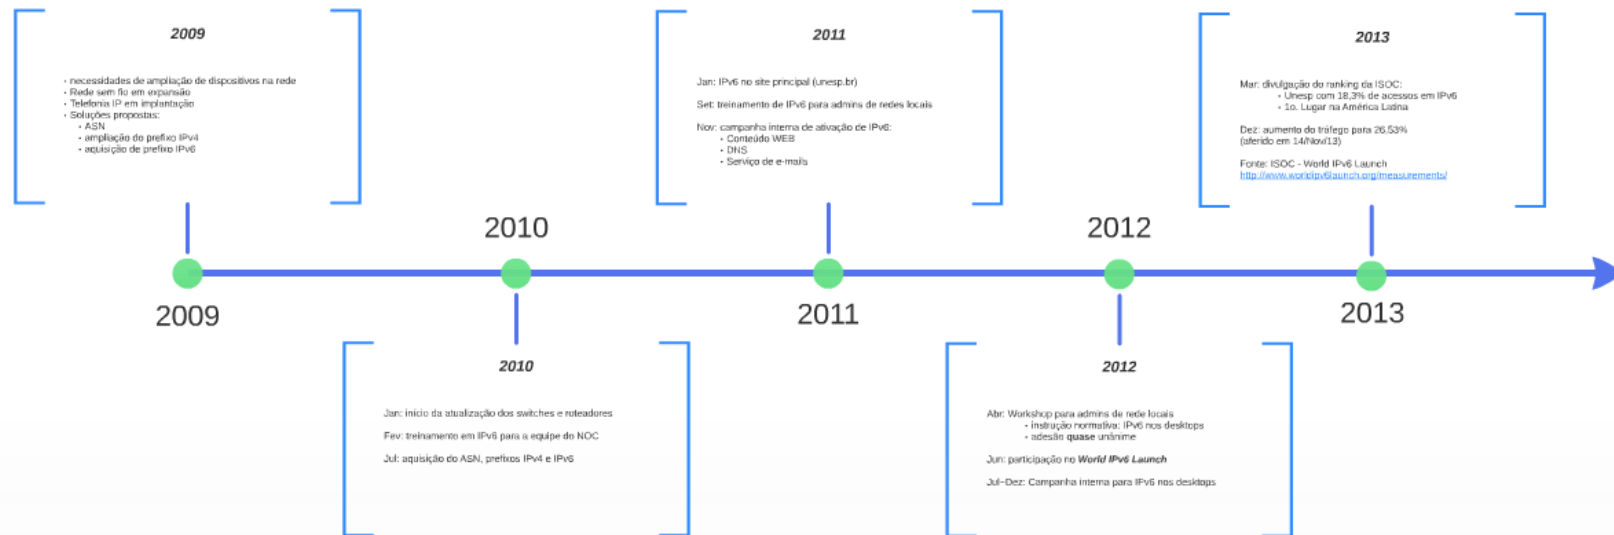

• switches de acesso sem NTP, SHMP, etc

Tarefas de rotina continuam a demandar

Lição aprendida: necessário começar o quanto antes!

Timeline da Implantação do IPv6